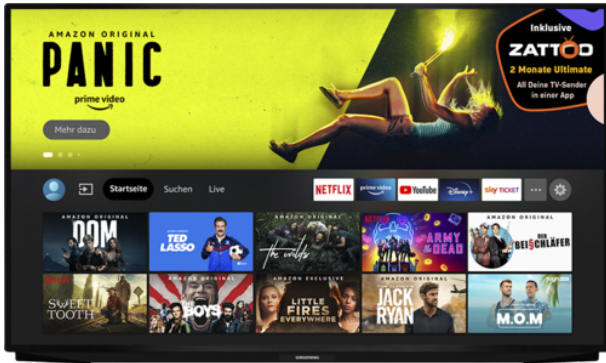

Modell 7140 Schwarz 65"

65 GUB 7140 – Fire TV

GRUNDIG

MARKE	GRUNDIG
MODELLBEZEICHNUNG:	65 GUB 7140 – FIRE TV
ENERGIEEFFIZIENZKLASSE SDR	F
ENERGIEEFFIZIENZKLASSE HDR	G
DISPLAYDIAGONALE (CA. ZOLL/CM)	65" / 164 CM
LEISTUNGS-AUFNAHME (IN WATT)	100
ENERGIEVERBRAUCH SDR (IN KWH)	100
ENERGIEVERBRAUCH HDR (IN KWH)	130
LEISTUNGS-AUFNAHME IN WATT (STANDBY)	0,5