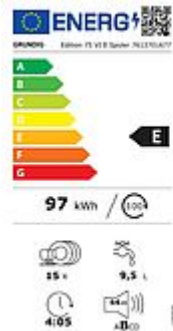

EAN: 4013833045007

Modellbezeichnung: Edition 75 VI E Spüler

- CornerWash - innovative Technologie
- 8 Programme, 5 Zusatzfunktionen
- Nischenhöhe: 820 - 920 mm

Übersicht technische Daten

- Energieeffizienzklasse: E
- Wasserverbrauch: 9,5 l
- 15 Maßgedecke
- Direct Access LC-Display mit Sensortasten
- 8 Programme, 5 Zusatzfunktionen
- CornerWash - innovative Technologie
- DeepClean - Intensivzone
- Inverter EcoMotor - 10 Jahre Motorgarantie
- Bis zu 24 h Startzeitvorwahl
- Breite, herausnehmbare Besteckschublade
- VarioSlide Besteckschublade
- WaterProtect+
- H x B x T: 818 x 598 x 550 mm

Technische Daten**Verbrauchswerte (EU 2019/2017)**

Energieeffizienzindex (EEI)	55,9
Energieeffizienzklasse ^{*)}	E
Reinigungsleistungsindex	1,13
Trocknungsleistungsindex	1,07
Energieverbrauch Standard-Programm in kWh (pro Zyklus)	0,965
Wasserverbrauch Standard-Programm in l (pro Zyklus)	9,5
Programmdauer Standard-Programm (in h)	4:05
Geräuschpegel (dB(A) re 1 pW)	44
Klasse für den Geräuschpegel	B
Energieverbrauch im ausgeschalteten Zustand (W)	0,50
Energieverbrauch im unausgeschalteten Zustand (W)	1,00
Energieverbrauch bei Startverzögerung (W)	2,00

^{*)} Auf einer Skala von A (höchste Effizienz) bis G (geringste Effizienz)

Technische Daten

Inverter EcoMotor	•
Spannung / Frequenz, V / Hz	220 - 240 / 50
Max. Höhe für den Anschluss vom Boden aus, cm	100
Maximale Wasserzulauftemperatur, °C	60

Abmessungen

Produktabmessungen(H x B x T), mm	818 x 598 x 550
Nischenhöhe, mm	820 - 920
Tiefe mit geöffneter Tür, cm	115
Nettogewicht /Bruttogewicht, kg	40,1 / 42,4

Dokumente

- > [Edition 75 VI E Spüler EU-Datenblatt](#)
- > [Edition 75 VI E Spüler Installationsanleitung](#)