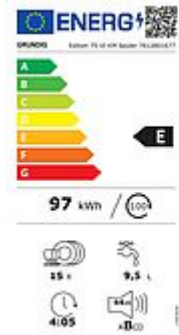

Technische Daten

Verbrauchswerte (EU 2019/2017)

Energieeffizienzindex (EEI)	55,9
Energieeffizienzklasse^{*)}	E
Reinigungsleistungsindex	1,13
Trocknungsleistungsindex	1,07
Energieverbrauch Standard-Programm in kWh (pro Zyklus)	0,965
Wasserverbrauch Standard-Programm in l (pro Zyklus)	9,5
Programmdauer Standard-Programm (in h)	4:05
Geräuschpegel (dB(A) re 1 pW)	44
Klasse für den Geräuschpegel	B
Energieverbrauch im ausgeschalteten Zustand (W)	0,50
Energieverbrauch im unausgeschalteten Zustand (W)	1,00
Energieverbrauch bei Startverzögerung (W)	2,00

^{*)} Auf einer Skala von A (höchste Effizienz) bis G (geringste Effizienz)

Technische Daten

Inverter EcoMotor	•
Spannung / Frequenz, V / Hz	220 - 240 / 50
Max. Höhe für den Anschluss vom Boden aus, cm	100
Maximale Wasserzulauftemperatur, °C	60

Abmessungen

Abmessungen Unverpackt (H x B x T), mm	818 x 598 x 550
Abmessungen Verpackt (H x B x T), mm	859 x 644 x 661
Gewicht Unverpackt (kg)	39,5
Gewicht Verpackt (kg)	41,8
Tiefe mit geöffneter Tür, mm	1150
Nischenmaße (H x B x T), mm	820-920 x 600 x 560

Dokumente

- -> [Edition 75 VI KM Spüler EU-Datenblatt](#)
- -> [Edition 75 VI KM Spüler Bedienungsanleitung](#)
- -> [Edition 75 VI KM Spüler Kurzanleitung](#)
- -> [Edition 75 VI KM Spüler Installationsanleitung](#)