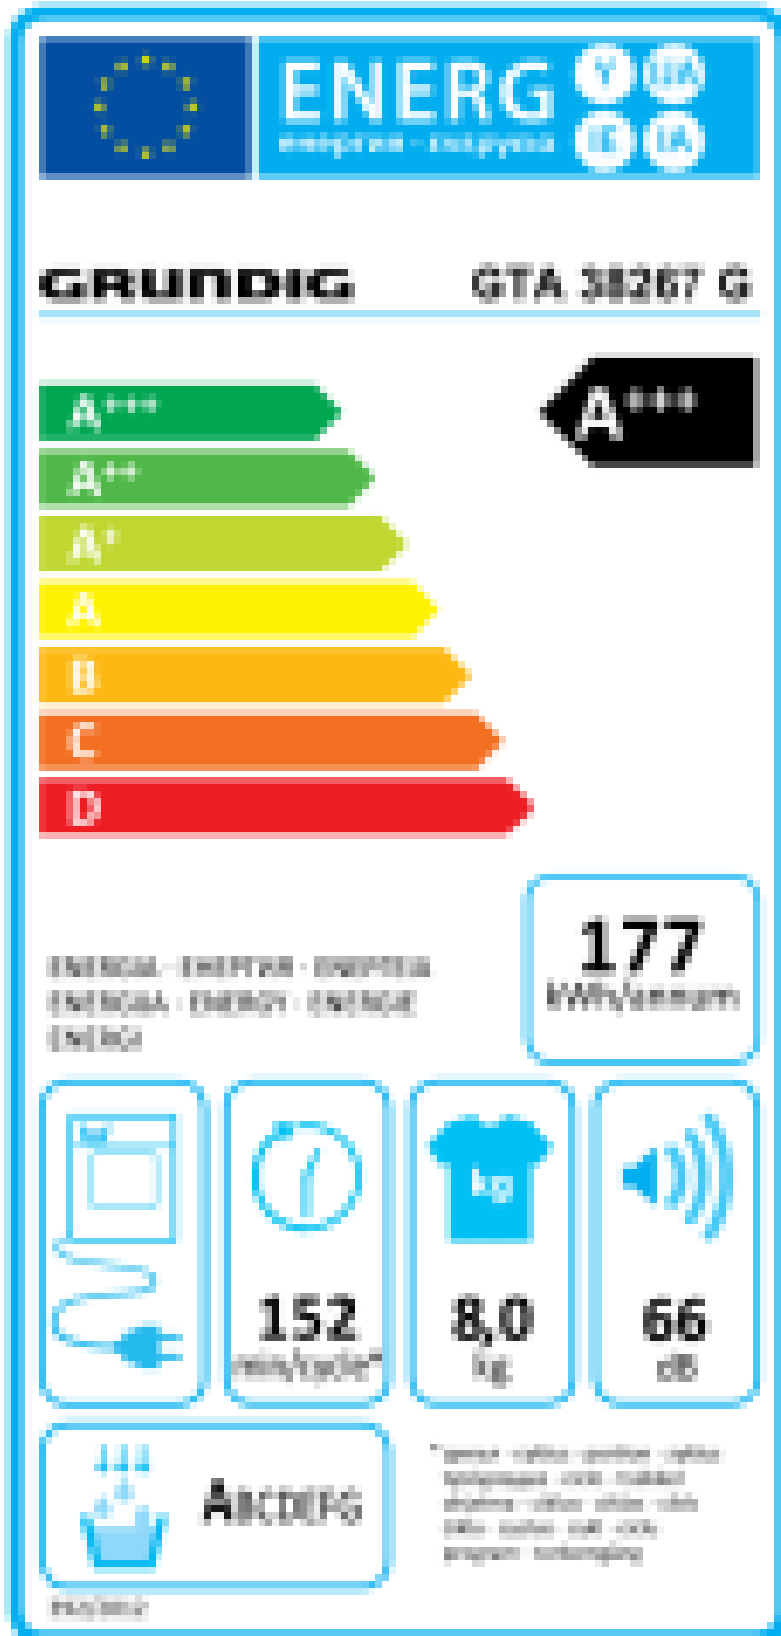

Dokumente

-> [GTA 38267 G EU-Datenblatt](#)