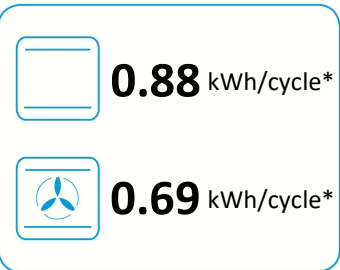

ENERG Y IJA
енергия · ενεργεια IE IA

GRUNDIG

GEBM19301BC

7757882992

* цикъл . cyklus . portion . zyklus . Прόγραμμα . ciclo . tsükkel . ohjelma . ciklus . ciklas . cikls . čiklu . cyclus . cykl . ciclu . program . cykel

65/2014

385440486 / AB K 85x170 mm