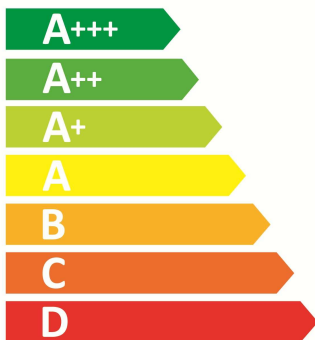

ENERG

енергия · ενέργεια

GRUNDIG

GEBM 34001 X

A+

71 L

0.88 kwh/cycle*

0.69 kwh/cycle*