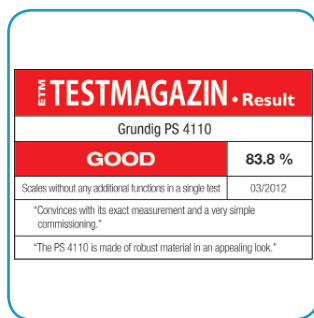

Báscula Digital de peso corporal PS4110

Datos de Producto

- Elegante báscula digital de peso corporal con plataforma de bambú de 15 mm, higiénica y resistente
- Pantalla LCD con retroiluminación azul y grandes números (40 mm)
- Función de auto encendido: Aparece en la pantalla el peso corporal en tan solo 3 segundos sin tocar antes
- Apagado automático después de su uso
- Capacidad de peso: 180 kg
- Graduación Peso: 100 g
- Unidades de medida: kg / lb / st
- Zona de apoyo grande 300 x 300 mm
- Pilas 4 x AAA incluidas
- Indicador de baja batería "Lo"
- Indicación de sobrecarga "Err"
- Color: madera de bambú

Display Extra Grande

4 013833 62884 2

Modelo	PS 4110
Código de Producto	GMK1210
Pack mínimo	4
Código EAN	4013833628842