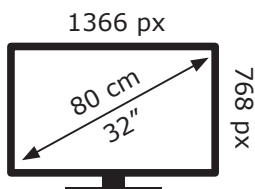

ENERGY

GRUNDIG

32 GEH 6600B UDG000

33 kWh/1000h

ABCDEF**G**

64 kWh/1000h

2019/2013