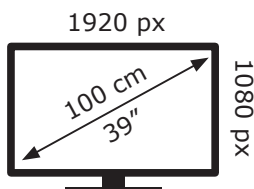

# ENERGY

**GRUNDIG**

39 GEF 6600B UDH000

**44** kWh/1000h

ABCDEF**G**

**74** kWh/1000h

2019/2013