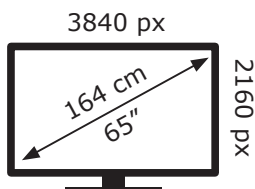

ENERGY

GRUNDIG

65 GEU 7990C UDZ000

100 kWh/1000h

ABCDEF**G**

130 kWh/1000h

2019/2013