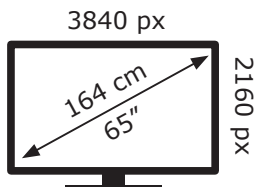

ENERGY

GRUNDIG

65 GEU 8900C UEC000

131 kWh/1000h

ABCDEF**G**

161 kWh/1000h

2019/2013