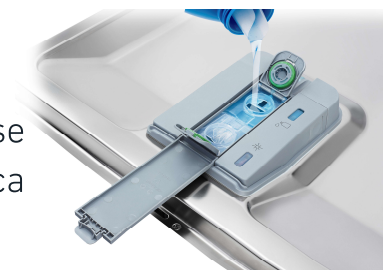

# LAVAVAJILLAS PRODOSE – CORNERWASH -DOORMATIC

**GRUNDIG**

GNF 44832 XAD / EAN 4013833037873

A+++  
15 cubiertos  
8 programas

Características  
Inverter EcoMotor con 10 años de Garantía  
GlassPerfect  
3ª bandeja de cubiertos  
Cesto de cubiertos deslizante  
Accesorio TrayMaster  
3 alturas de la cesta superior

Rendimiento  
Eficiencia de secado A  
Consumo de agua 9,5 L  
Nivel Sonoro 43 dBA

ProDose  
Dosificación Automática

CornerWash  
Nuevo aspersor 3 brazos

DoorMatic  
Apertura de puerta automática

Sensitivity: Public