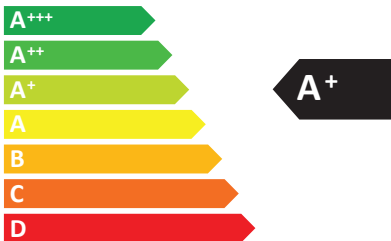

ENERG
енергия · ενεργεια

55 GEU 7900B

GRUNDIG

TYJ000

ENERGIA · ЕНЕРГИЯ
ΕΝΕΡΓΕΙΑ · ENERGIJA
ENERGY · ENERGIE
ENERGI

75.1
Watt

110
kWh/Annum

139
cm