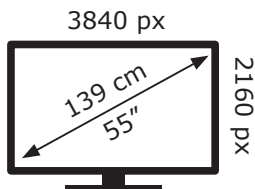

# ENERGY

**GRUNDIG**

55 GEU 8900A TPE000

**87** kWh/1000h

ABCDEF**G**

**117** kWh/1000h

2019/2013