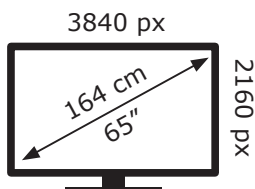

ENERGY

GRUNDIG

65 GEU 8900B TPF000

131 kWh/1000h

ABCDEF**G**

161 kWh/1000h

2019/2013