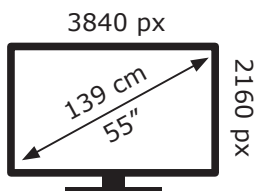

# ENERGY

**GRUNDIG**

55 GEU 8990B TPK000

**87** kWh/1000h

ABCDEF**G**

**117** kWh/1000h

2019/2013