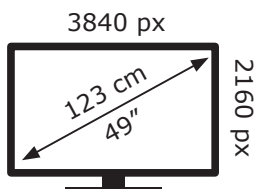

# ENERGY

**GRUNDIG**

49 GEU 8800A TQZ000

**83** kWh/1000h

ABCDEF**G**

**113** kWh/1000h

2019/2013