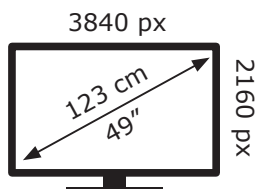

# ENERGY

**GRUNDIG**

49 GEU 8800B TSD000

**83** kWh/1000h

ABCDEF**G**

**113** kWh/1000h

2019/2013