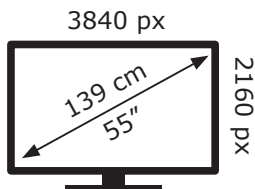

# ENERGY

**GRUNDIG**

55 GEU 8800B TSE000

**87** kWh/1000h

ABCDEF**G**

**117** kWh/1000h

2019/2013