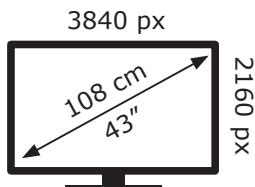

ENERGY

GRUNDIG

43 GEU 7900B TYG000

51 kWh/1000h

ABCDEF**G**

81 kWh/1000h

2019/2013