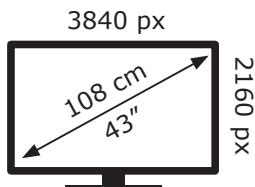

ENERGY

GRUNDIG

43 GEU 7904B UGJ000

51 kWh/1000h

ABCDEF**G**

81 kWh/1000h

2019/2013