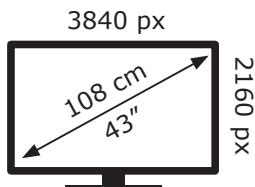

ENERGY

GRUNDIG

43 GEU 7904W UGL000

51 kWh/1000h

ABCDEF**G**

81 kWh/1000h

2019/2013