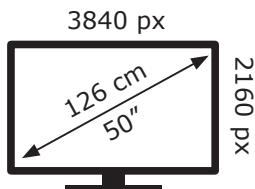

ENERGY

GRUNDIG

50 GEU 7904W UGS000

66 kWh/1000h

ABCDEF**G**

96 kWh/1000h

2019/2013