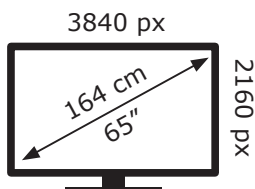

ENERGY

GRUNDIG

65 GEU 7904B UHB000

100 kWh/1000h

ABCDEF**G**

130 kWh/1000h

2019/2013