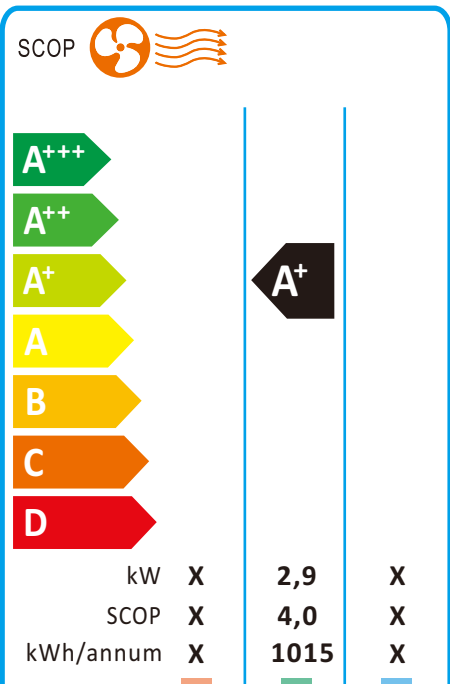

ENERG
енергия · ενεργεια

Y IJA
IE IA

GRUNDIG

GEWPE 120/ GEWPE 121
8506143600

ENERGIA · ЕНЕРГИЯ · ΕΝΕΡΓΕΙΑ · ENERGIJA · ENERGY · ENERGIE · ENERGI

626/2011