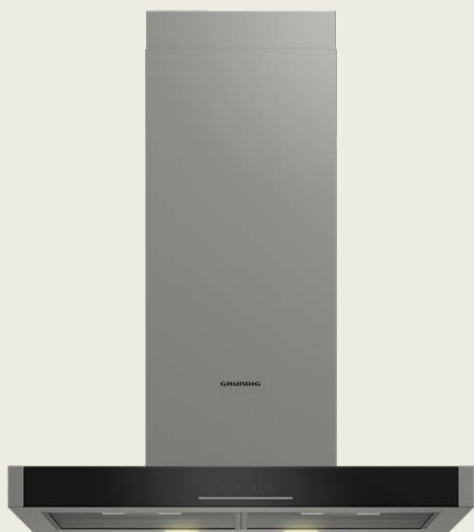

Hotă decorativă GDKP2460B

GRUNDIG

FIȘĂ DE PREZENTARE

SAVUREAZĂ MÂNCĂRURI AROMATE FĂRĂ GRIJA MIROSURILOR DIN BUCĂTĂRIE

Elimină complet mirosurile atunci când gătești cu ajutorul capacității ridicate de absorbție și a filtrelor în aluminiu, lavabile, pe care le are în dotare hota Grundig. În plus, afișajul îți oferă confortul controlului asupra fiecărei opțiuni, printr-o simplă atingere, de la iluminarea LED, până la setările de performanță.

SPECIFICAȚII

- Capacitate mare de absorbție
- Filtre aluminiu lavabile
- Iluminare LED
- Clasa energetică A
- Înălțime ajustabilă a hornului

DATE TEHNICE

- Model: decorativă
- Lățime: 60cm
- Nivel de zgomot (max/min, dBA): 66/43
- Putere totală: 216W

TIP CONTROL

- Display touch control

ELIMINAREA MIROSULUI

- 628m³/h capacitate maximă de absorbție
- 197m³/h capacitate minimă de absorbție

DIMENSIUNI

- Î x L x A: (64-102)x59,6x50,4

CULOARE

- Sticlă neagră & Inox