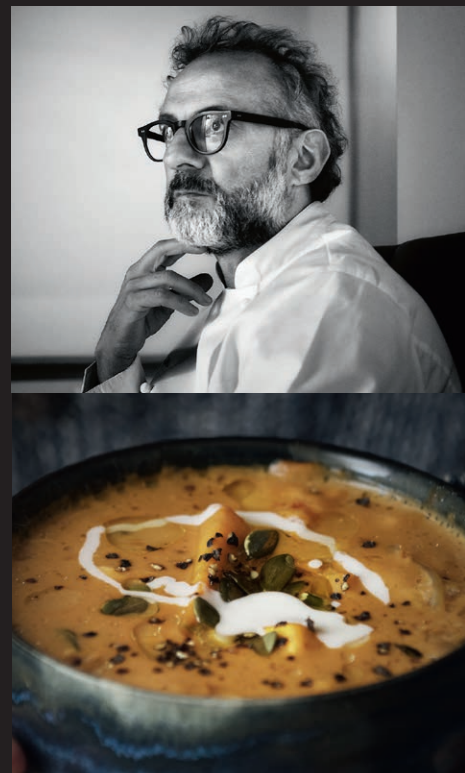

Cooking is an act of love
Massimo Bottura

FIȘĂ DE PREZENTARE

Blenderul de mână Massimo Bottura face parte din gama exclusivă cu același nume, remarcându-se printr-un design elegant, ergonomic, dar și prin performanță.