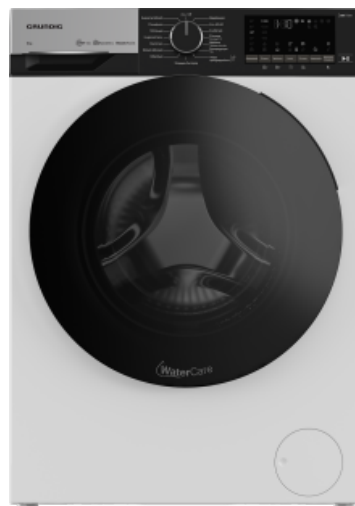

- Λειτουργία GentleWave: Πλύνετε τα ρούχα σας απαλά
- Συρτάρι απορρυπαντικού SelfCleaning: Μην ανησυχείτε, τα καταφέρνει μόνο του
- SupremeRefresh: Μειώστε τις οσμές, ανανεώστε την γκαρνταρόμπα σας
- WaterCare: Ήπιο πλύσιμο για λιγότερη ρύπανση από μικροΐνες
- Inverter EcoMotor: Υψηλή απόδοση, χαμηλός θόρυβος